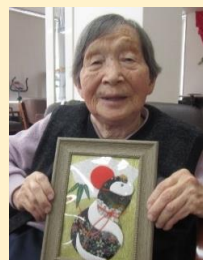

作ろう会

新年に備えて、来年の干支「巳」の壁掛けづくりをしました。それぞれ個性溢れる表情の「巳」が出来上がりました。